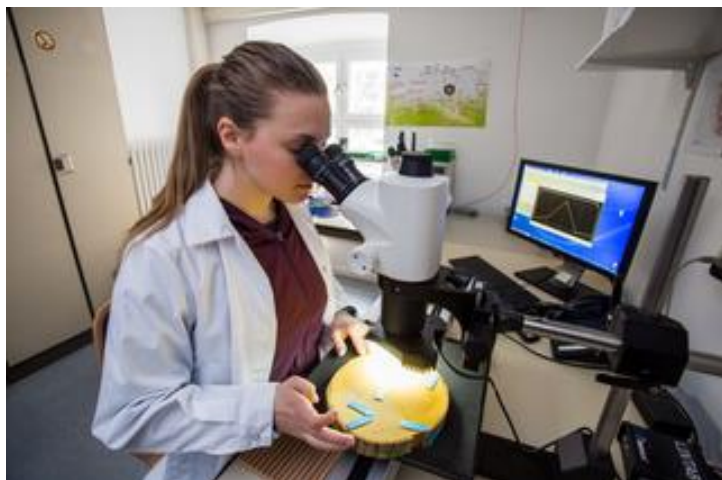

Hochschulkommunikation

Bildname:	Geolabor
Schlagworte:	Geolabor; Labor des Fachbereichs Geographie; Studierende forschen
Datum:	16.03.2017
Bildbeschreibung:	Die Studentin Sara Hocheder untersucht im Labor des Fachbereichs Geographie der Katholischen Universität Eichstätt-Ingolstadt die Jahresringe einer Baumscheibe mit dem Mikroskop.
Ort:	Eichstätt
Urheber:	KU
Fotograf:	Christian Klenk
Fotonachweis:	upd
Bildrechte:	■Kostenfreie Verwendung durch Angehörige der KU oder durch Medienvertreter und Redaktionen zum Zweck der Berichterstattung über die KU mit Angabe der Quelle
Occurences:	<ul style="list-style-type: none">· Hochschulkommunikation > KU im Bild > Studium· Hochschulkommunikation > KU im Bild > Forschung
entries:	